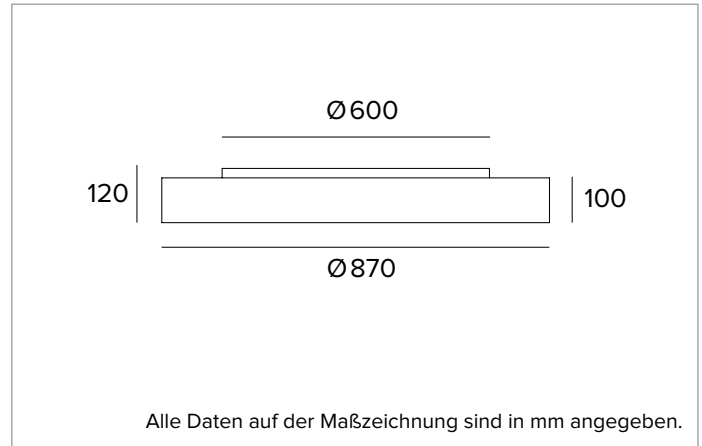

## Runde LED-Leuchte für Pendelmontage

	4000K	H(m)	D(m)	Emax(lx)
	Ra90		114°	
	Fixture Power	164W	1	3.09 3069
	Source Flux	18766lm	2	6.17 767
	Fixture Flux	12566lm	3	9.26 341
	Efficacy	77lm/W	4	12.35 192
TS1485	I <sub>max</sub> =164cd/klm	I <sub>max</sub>	3069cd	5 15.43 123